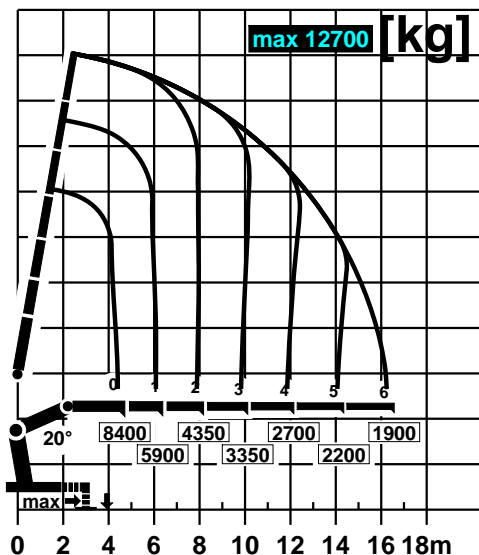

EB-5759

PALFINGER CRANE

PK 42002-SH E
 Power Link Plus
 PJ 080 C
 DPS Plus

Ausführung:
 laut PNORM 01.04.02
 Schildertyp 5

Änderungsnummer:
 Änderungstext:

Schildname: EB-5759
 Index:
 Schildgröße 250x135 mm