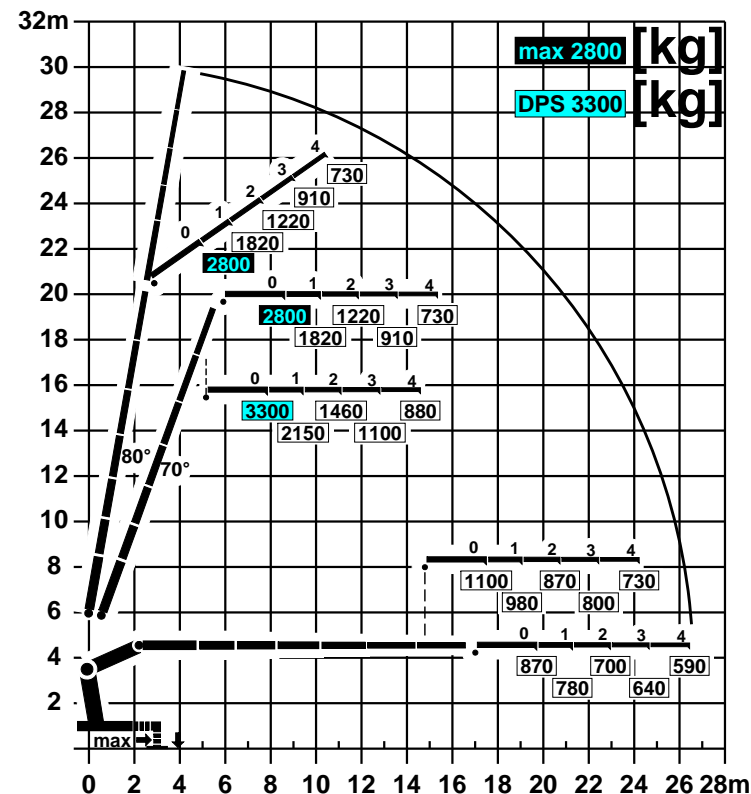

EB-5759

PALFINGER CRANE

PK 42002-SH E
 Power Link Plus
 PJ 080 C
 DPS Plus

Ausführung:
 laut PNORM 01.04.02
 Schildertyp 5

Änderungsnummer:
 Änderungstext:

Schildname: EB-5759
 Index:
 Schildgröße 250x135 mm